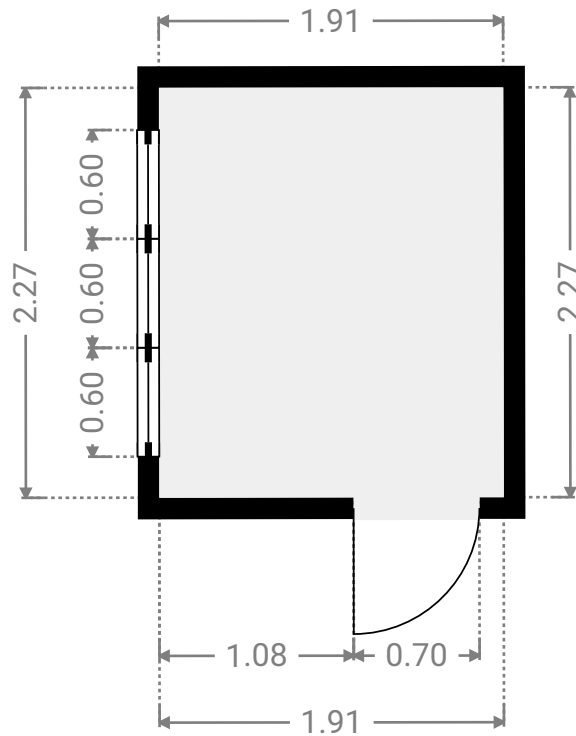

## ▼ Chambre 1er étage

LARGEUR : 4.96 m • LONGUEUR : 3.20 m  
SURFACE : 15.86 m<sup>2</sup> • PÉRIMÈTRE : 16.32 m

## ▼ Couloir 1er étage

LARGEUR : 1.13 m • LONGUEUR : 2.27 m  
SURFACE : 2.57 m<sup>2</sup> • PÉRIMÈTRE : 6.80 m

# VICTOR HUGO 187

SURFACE TOTALE : 54.84 m<sup>2</sup> • SURFACE HABITABLE : 54.84 m<sup>2</sup> • ÉTAGES : 1 • PIÈCES : 8

## ▼ Hall 1er étage

LARGEUR : 2.16 m • LONGUEUR : 1.51 m  
SURFACE : 3.27 m<sup>2</sup> • PÉRIMÈTRE : 7.35 m