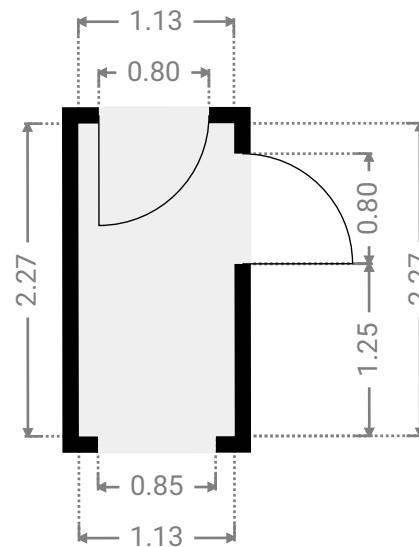

# VICTOR HUGO 187

SURFACE TOTALE : 54.84 m<sup>2</sup> • SURFACE HABITABLE : 54.84 m<sup>2</sup> • ÉTAGES : 1 • PIÈCES : 8

## ▼ Chambre 1er étage

LARGEUR : 4.96 m • LONGUEUR : 3.20 m  
SURFACE : 15.86 m<sup>2</sup> • PÉRIMÈTRE : 16.32 m

## ▼ Couloir 1er étage

LARGEUR : 1.13 m • LONGUEUR : 2.27 m  
SURFACE : 2.57 m<sup>2</sup> • PÉRIMÈTRE : 6.80 m

## ▼ S.D.D 1er étage

LARGEUR : 1.60 m • LONGUEUR : 1.89 m  
SURFACE : 3.03 m<sup>2</sup> • PÉRIMÈTRE : 6.99 m