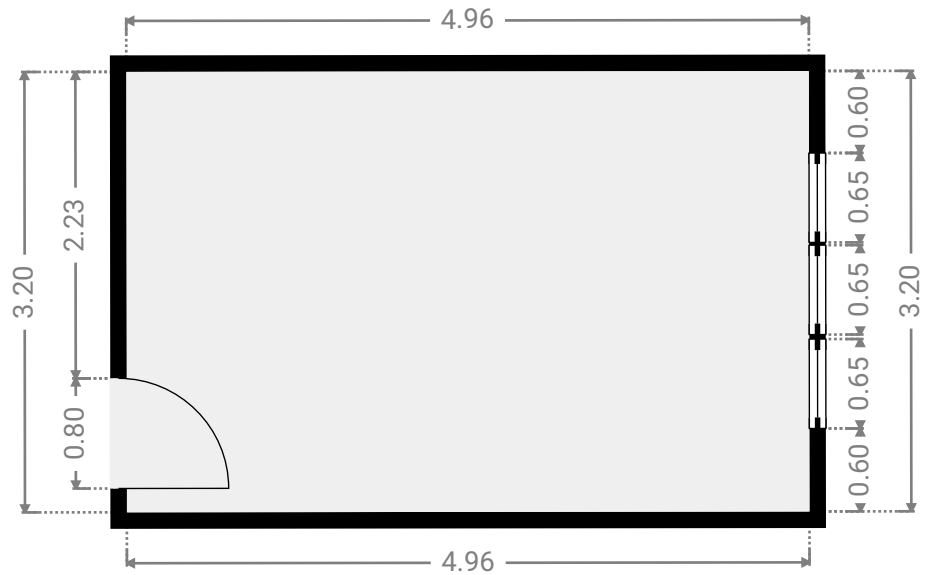

VICTOR HUGO 187

SURFACE TOTALE : 54.84 m² • SURFACE HABITABLE : 54.84 m² • ÉTAGES : 1 • PIÈCES : 8

▼ Chambre 1er étage

LARGEUR : 4.96 m • LONGUEUR : 3.20 m
SURFACE : 15.86 m² • PÉRIMÈTRE : 16.32 m