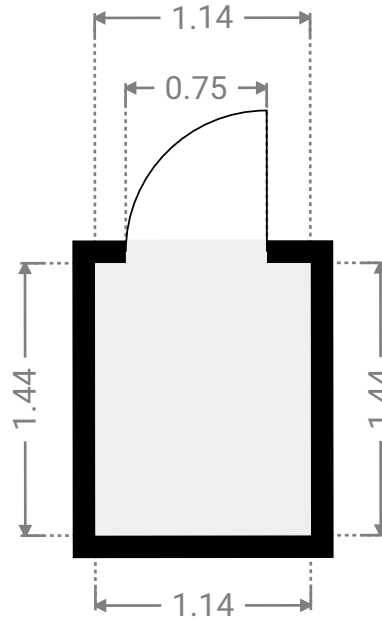

## ▼ Cuisine 1er étage

LARGEUR : 1.91 m • LONGUEUR : 2.27 m  
SURFACE : 4.34 m<sup>2</sup> • PÉRIMÈTRE : 8.37 m

## ▼ Hall 1er étage

LARGEUR : 2.16 m • LONGUEUR : 1.51 m  
SURFACE : 3.27 m<sup>2</sup> • PÉRIMÈTRE : 7.35 m

# VICTOR HUGO 187

SURFACE TOTALE : 54.84 m<sup>2</sup> • SURFACE HABITABLE : 54.84 m<sup>2</sup> • ÉTAGES : 1 • PIÈCES : 8

## ▼ S.D.D 1er étage

LARGEUR : 1.60 m • LONGUEUR : 1.89 m  
SURFACE : 3.03 m<sup>2</sup> • PÉRIMÈTRE : 6.99 m