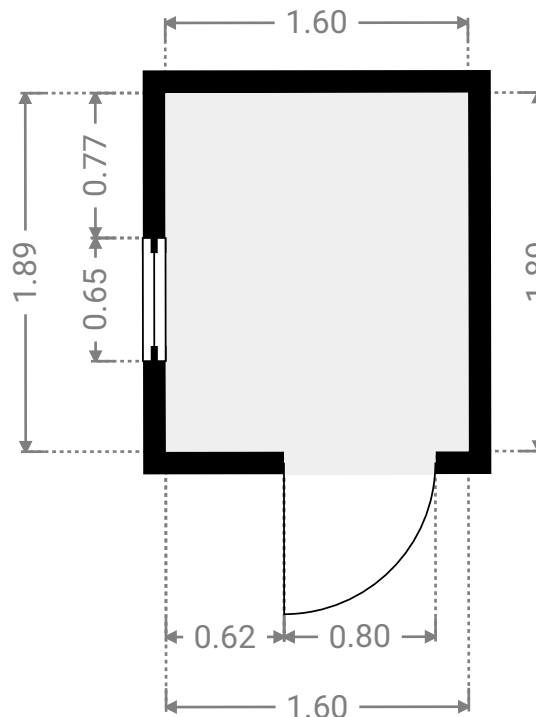

## ▼ Hall 1er étage

LARGEUR : 2.16 m • LONGUEUR : 1.51 m  
SURFACE : 3.27 m<sup>2</sup> • PÉRIMÈTRE : 7.35 m

# VICTOR HUGO 187

SURFACE TOTALE : 54.84 m<sup>2</sup> • SURFACE HABITABLE : 54.84 m<sup>2</sup> • ÉTAGES : 1 • PIÈCES : 8

## ▼ S.D.D 1er étage

LARGEUR : 1.60 m • LONGUEUR : 1.89 m  
SURFACE : 3.03 m<sup>2</sup> • PÉRIMÈTRE : 6.99 m

## ▼ Séjour 1er étage

LARGEUR : 4.95 m • LONGUEUR : 4.16 m  
SURFACE : 20.32 m<sup>2</sup> • PÉRIMÈTRE : 18.21 m