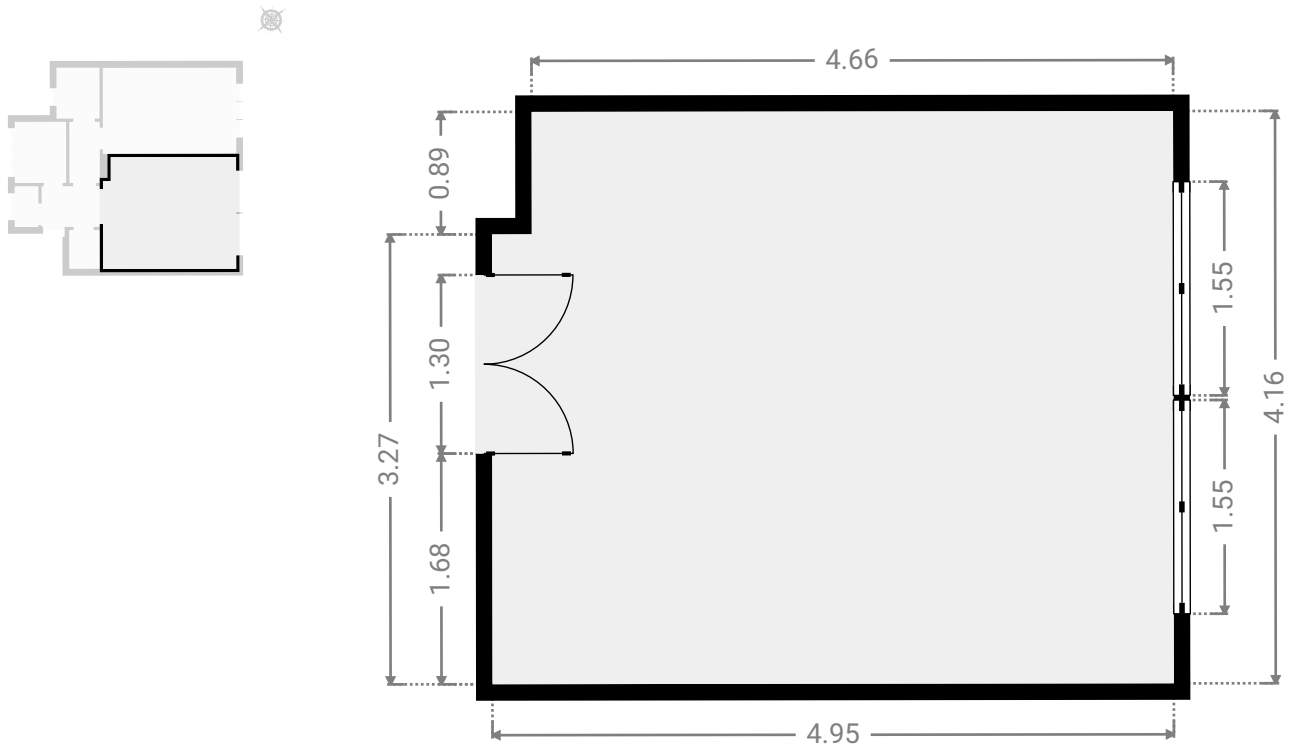

## ▼ S.D.D 1er étage

LARGEUR : 1.60 m • LONGUEUR : 1.89 m  
SURFACE : 3.03 m<sup>2</sup> • PÉRIMÈTRE : 6.99 m

# VICTOR HUGO 187

SURFACE TOTALE : 54.84 m<sup>2</sup> • SURFACE HABITABLE : 54.84 m<sup>2</sup> • ÉTAGES : 1 • PIÈCES : 8

## ▼ Séjour 1er étage

LARGEUR : 4.95 m • LONGUEUR : 4.16 m  
SURFACE : 20.32 m<sup>2</sup> • PÉRIMÈTRE : 18.21 m

## ▼ W.C 1er étage

LARGEUR : 0.88 m • LONGUEUR : 1.51 m  
SURFACE : 1.33 m<sup>2</sup> • PÉRIMÈTRE : 4.79 m