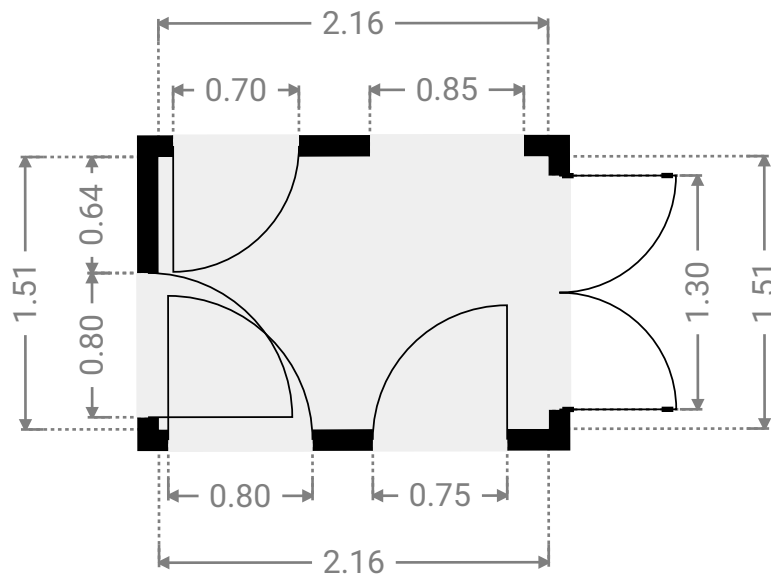

## ▼ Couloir 1er étage

LARGEUR : 1.13 m • LONGUEUR : 2.27 m  
SURFACE : 2.57 m<sup>2</sup> • PÉRIMÈTRE : 6.80 m

# VICTOR HUGO 187

SURFACE TOTALE : 54.84 m<sup>2</sup> • SURFACE HABITABLE : 54.84 m<sup>2</sup> • ÉTAGES : 1 • PIÈCES : 8

## ▼ Cuisine 1er étage

LARGEUR : 1.91 m • LONGUEUR : 2.27 m  
SURFACE : 4.34 m<sup>2</sup> • PÉRIMÈTRE : 8.37 m

## ▼ Hall 1er étage

LARGEUR : 2.16 m • LONGUEUR : 1.51 m  
SURFACE : 3.27 m<sup>2</sup> • PÉRIMÈTRE : 7.35 m