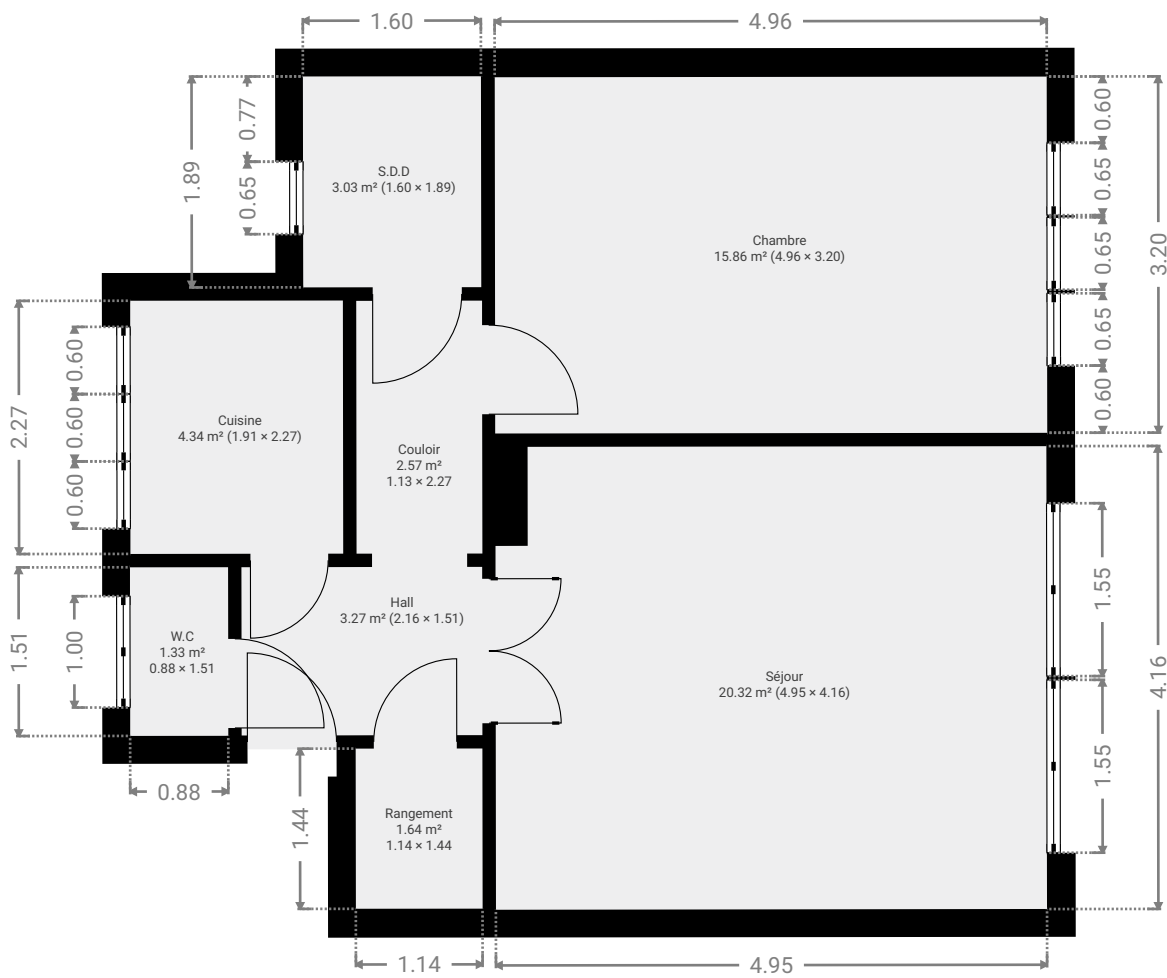

# VICTOR HUGO 187

CRÉÉ LE  
2024-09-26

<b>Surface totale</b> 54.84 m <sup>2</sup>	<b>Étages</b> 1	<b>Pièces</b> 8	<b>Salles de bain</b> 1.1
---	--------------------	--------------------	------------------------------

# VICTOR HUGO 187

SURFACE TOTALE : 54.84 m<sup>2</sup> • SURFACE HABITABLE : 54.84 m<sup>2</sup> • ÉTAGES : 1 • PIÈCES : 8

## ▼ Séjour 1er étage

LARGEUR : 4.95 m • LONGUEUR : 4.16 m  
SURFACE : 20.32 m<sup>2</sup> • PÉRIMÈTRE : 18.21 m